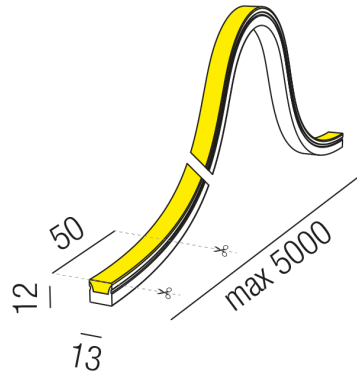

## WATERLINE 69450/500-CW

### Beschreibung

LED WATERLINE - IP67 - top view

Silicon-Neon-Strip/anti-UV/salzbeständig

24VDC/10,6W 4000K CRI > 80

B13/H12mm/5000mm-Rolle

teilbar nach 50mm/inkl. 500mm Zuleitung

Anschluss 24V Gleichspannung, Schutzklasse III - Elektrische Isolierungsklasse (IEC), Schutzart IP67, Anwendung im Innen- und Außenbereich, Installation an der Wand, Decke oder auf dem Boden, 1 seitiger Lichtaustritt - down breitstrahlend, Lieferung ohne Netzteil, Farbwiedergabeindex CRI >80, Farbtemperatur von kaltweiß 4000K, Energieeffizienzklasse, A++