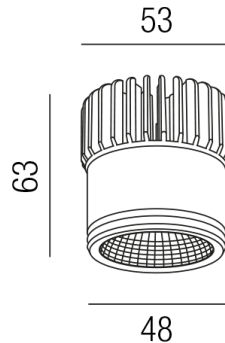

Produktdatenblatt

ZUPOLY ZU548/62-TRI-SWW

Beschreibung

SET POLY - Einsatz - MIT Driver

Einsatz 7W 2700K 665lm 38°

Frontdm49/Kühlldm53/H62,5mm

komplett mit NT 700mA TRIAC dim

Schutzklasse III - Elektrische Isolierungsklasse (IEC), Schutzart IP20, Anwendung im Innenbereich, Installation an der Decke, 1 seitiger Lichtaustritt - down breitstrahlend, Abstrahlwinkel 30°, Leuchte geeignet für die Montage auf entflammaren Oberflächen, Netzteil angebaut oder steckbar, Konstantstrom 700mA, Betriebsgerät TRIAC dimmbar, Farbwiedergabeindex CRI >80, Farbtemperatur von superwarmweiß 2700K, Energieeffizienzklasse, A+