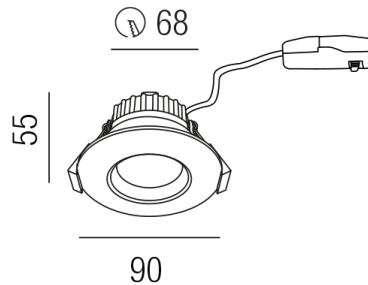

Produktdatenblatt

UNICO DEEP 56840-S

Beschreibung

STR UNICO DEEP - 4CCT - IP65
 rund/starr/Ring schwarz matt
 LED 8W/38°/CRI>90/TRIAC dimmbar
 2,7K(720lm)/3K(800lm)/4K(880lm)/6K(840lm)
 AD90/ET55mm/Loch 68mm

ACHTUNG

gewünschte Lichtfarbe vor Montage am Strahlerkopf einstellen
 Anschluss 230V Wechselspannung, Schutzklasse II - Elektrische Isolierungsklasse (IEC), Schutzart IP65 vorderer Leuchtenteil / IP20 hinterer Leuchtenteil, Anwendung im Innen- und Außenbereich, Installation an der Decke, Lochausschnitt rund: 68mm, 1 seitiger Lichtaustritt - down breitstrahlend, Abstrahlwinkel 38°, Leuchte geeignet für die Montage auf entflammaren Oberflächen, Netzteil angebaut oder steckbar, Betriebsgerät TRIAC dimmbar, Farbwiedergabeindex CRI >90, Energieeffizienzklasse, F, CE-Kennzeichnung, integrierter Colorswitch 4 Lichtfarben einstellbar - superwarmweiß, warmweiß, kaltweiß oder superkaltweiß