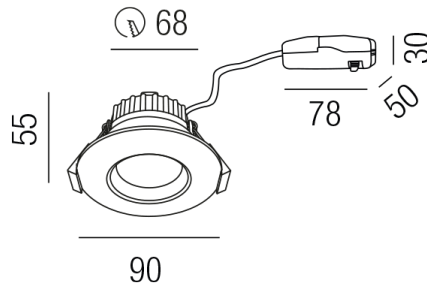

Produktdatenblatt

UNICO DEEP 56840-S

Beschreibung

STR UNICO DEEP - 4CCT - IP65
 rund/starr/Ring schwarz matt
 LED 8W/38°/CRI>90/TRIAC dimmbar
 2,7K(720lm)/3K(800lm)/4K(880lm)/6K(840lm)
 AD90/ET55mm/Loch 68mm

ACHTUNG

gewünschte Lichtfarbe vor Montage am Strahlerkopf einstellen
 Anschluss 230V Wechselspannung, Schutzklasse II - Elektrische Isolierungsklasse (IEC), Schutzart IP65 vorderer Leuchtenteil / IP20 hinterer Leuchtenteil, Anwendung im Innen- und Außenbereich, Installation an der Decke, Lochausschnitt rund: 68mm, 1 seitiger Lichtaustritt - down breitstrahlend, Abstrahlwinkel 38°, Leuchte geeignet für die Montage auf entflammaren Oberflächen, Netzteil angebaut oder steckbar, Betriebsgerät TRIAC dimmbar, Farbwiedergabeindex CRI >90, Energieeffizienzklasse, F, CE-Kennzeichnung, integrierter Colorswitch 4 Lichtfarben einstellbar - superwarmweiß, warmweiß, kaltweiß oder superkaltweiß