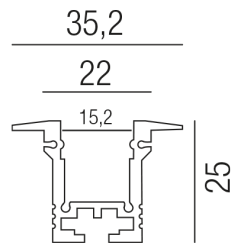

Produktdatenblatt

LED STRIPS 69565/200

☑ 23 x Länge

Beschreibung

LED PROFILE - PROFI - Einbau
Alu eloxiert/mit KU-Einsatz opal
B35,2/H25/L2000mm