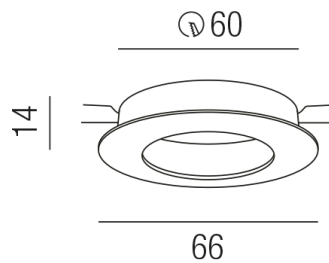

Produktdatenblatt

ZUPOLY ZU548/90-G

Beschreibung

ZUB POLY

NUR Einbauring/rund/starr/rose gold

dm65/Loch58mm

Schutzart IP20, Anwendung im Innenbereich, Installation an der Wand oder Decke, Lochausschnitt rund: 60mm