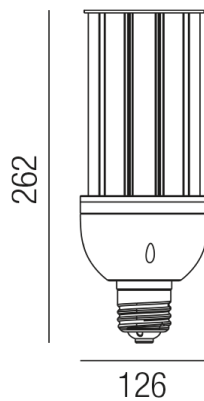

Produktdatenblatt

MYLIGHT MY-STREET-36-WW

Beschreibung

POWER-LED - STREET - IP64

36W/ E27/3000/4400lm

117 Samsung LEDs/CRI:> 80 /90-265VAC

Betriebstemp.: -20- +50°C/Kühlung passiv

Anschluss 230V Wechselspannung, Schutzart IP64, 4 seitiger Lichtaustritt - Rundumlicht (in alle Richtungen),