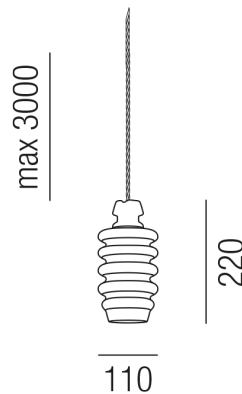

## BATTERSEA 26171/22-S

### Beschreibung

HL BATTERSEA

1fl/Keramik schwarz

dm110/H220mm/für 1x GU10 230V max. 40W ES

Anschluss 230V Wechselspannung, Schutzklasse I - Elektrische Isolierungsklasse (IEC), Schutzart IP20, Anwendung im Innenbereich, Installation an der Decke, 1 seitiger Lichtaustritt - down breitstrahlend, Leuchte geeignet für die Montage auf entflammaren Oberflächen, Energieeffizienzklasse, A++ - D