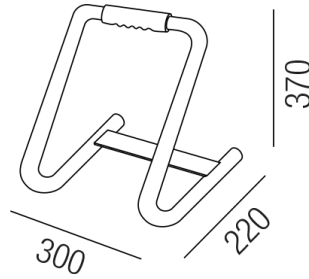

Produktdatenblatt

PUR - SUN 88139/30

Beschreibung

ZUB PUR - SUN
Bodengestell gelb
88134/30
B300/H370/AL220mm