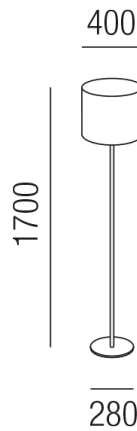

Produktdatenblatt

ELEGANCE SILBERGLIMMER 15450/170-A

Beschreibung

STL ELEGANCE silberglimmer

1fl/Stoffschirm Silberglimmer

dm40/H170/mit Fußschalter/für 1x E27 70W

Anschluss 230V Wechselspannung, Schutzklasse II - Elektrische Isolierungsklasse (IEC), Schutzart IP20, Anwendung im Innenbereich, Installation auf dem Boden, 4 seitiger Lichtaustritt - Rundumlicht (in alle Richtungen), Leuchte geeignet für die Montage auf entflammaren Oberflächen, mit integriertem Schalter (ON/OFF), Energieeffizienzklasse, A++ - D, mit angebautem Stromkabel und Stecker