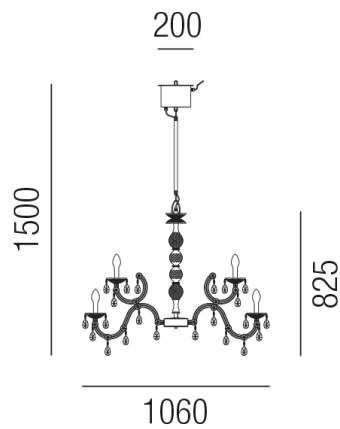

Produktdatenblatt

DRYLIGHT 88800/106-WW

Beschreibung

LU DRYLIGHT

12+6fl/dunkelgrau/Behang transparent

dm1060/H825/GH1500mm

12+6x LED 18W 3000K 2880lm CRI >80

SwitchDIM

Anschluss 230V Wechselspannung, Schutzklasse III - Elektrische Isolierungsklasse (IEC), Schutzart IP65, Anwendung im Innen- und Außenbereich, Installation an der Decke, 4 seitiger Lichtaustritt - Rundumlicht (in alle Richtungen), Leuchte geeignet für die Montage auf entflammaren Oberflächen, Netzteil integriert, Betriebsgerät SWITCH dimmbar, Farbwiedergabeindex CRI >80, Farbtemperatur von warmweiß 3000K, Energieeffizienzklasse, A+