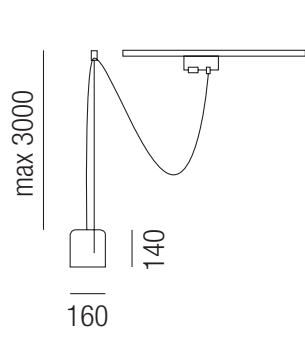

**Paco 1, 1x GU10 LED 8W**

Metall schwarz matt oder weiß matt

230VAC A++ - A

**S** - schwarz matt  
**W** - weiß matt

Bestell-Nr.	Farbauswahl angeben	Euro
33911/300-	<b>W</b>	
33911/300-	<b>S</b>	

**Paco Track, 1x GU10 LED 8W**

Metall schwarz matt oder weiß matt, inkl. 3-Phasen Adapter

230VAC A++ - A

Bestell-Nr.	Farbauswahl angeben	Euro
33910/300-	<b>W</b>	
33910/300-	<b>S</b>	