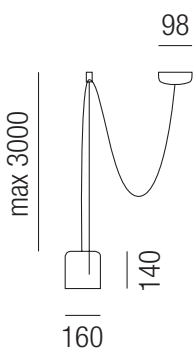

**Paco 1, 1x GU10 LED 8W**

Metall schwarz matt oder weiß matt

230VAC A++ - A

**S** - schwarz matt  
**W** - weiß matt

Bestell-Nr.	Farbauswahl angeben	Euro
33911/300-	<b>W</b>	
33911/300-	<b>S</b>	

**Paco Track, 1x GU10 LED 8W**

Metall schwarz matt oder weiß matt, inkl. 3-Phasen Adapter

230VAC A++ - A

Bestell-Nr.	Farbauswahl angeben	Euro
33910/300-	<b>W</b>	
33910/300-	<b>S</b>	