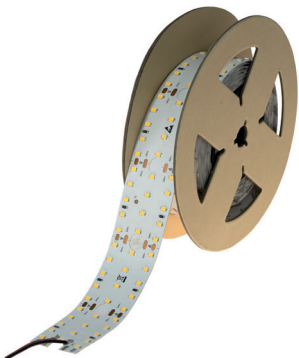

### 28W/m Belt, IP33, 24VDC, monochrome LED Belts

max. Länge je Einspeisung 5000mm, Leiterplatten weiß, 3M Doppelklebeband, Einspeisung 1500mm am Anfang und Ende des Belts

- superwarmweiß 2700K
- warmweiß 3000K
- kaltweiß 4200K

### 38W/m Belt, IP33, 24VDC, monochrome LED Belts

max. Länge je Einspeisung 5000mm, Leiterplatten weiß, 3M Doppelklebeband, Einspeisung 1500mm am Anfang und Ende des Belts

24VDC

**A++**

Bestell-Nr.	Länge	Lumen	Euro
69420/250-	2500 mm	2800 lm/m	

### 20W/m Belt, IP33, 24VDC, monochrome LED Belts

max. Länge je Einspeisung 5000mm, Leiterplatten weiß, 3M Doppelklebeband, Einspeisung 1500mm am Anfang und Ende des Belts

24VDC       

   **A++**

Bestell-Nr.	Länge	Lumen	Euro
69401/250- 	2500 mm	2000 lm/m	
69401/250- 	2500 mm	2100 lm/m	

### 25W/m Belt, IP33, 24VDC, monochrome LED Belts

max. Länge je Einspeisung 5000mm, Leiterplatten weiß, 3M Doppelklebeband, Einspeisung 1500mm am Anfang und Ende des Belts

24VDC       

   **A++**

Bestell-Nr.	Länge	Lumen	Euro
69411/250- 	2500 mm	2500 lm/m	
69411/250- 	2500 mm	2750 lm/m	