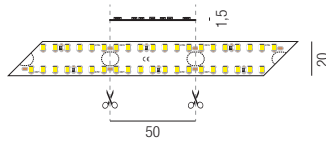

### 31W/m Belt, IP33, 24VDC, monochrome LED Belts

max. Länge je Einspeisung 5000mm, Leiterplatten weiß, 3M Doppelklebeband, Einspeisung 1500mm am Anfang und Ende des Belts

24VDC

**A++**

Bestell-Nr.	Länge	Lumen	Euro
69410/250-	2500 mm	2350 lm/m	

### 38W/m Belt, IP33, 24VDC, monochrome LED Belts

max. Länge je Einspeisung 5000mm, Leiterplatten weiß, 3M Doppelklebeband, Einspeisung 1500mm am Anfang und Ende des Belts

24VDC

**A++**

Bestell-Nr.	Länge	Lumen	Euro
69420/250-	2500 mm	2800 lm/m	

### 20W/m Belt, IP33, 24VDC, monochrome LED Belts

max. Länge je Einspeisung 5000mm, Leiterplatten weiß, 3M Doppelklebeband, Einspeisung 1500mm am Anfang und Ende des Belts

24VDC       

   **A++**

Bestell-Nr.	Länge	Lumen	Euro
69401/250- 	2500 mm	2000 lm/m	
69401/250- 	2500 mm	2100 lm/m	