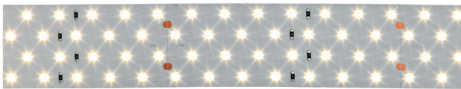

### 28W/m Belt, IP33, 24VDC, monochrome LED Belts

max. Länge je Einspeisung 5000mm, Leiterplatten weiß, 3M Doppelklebeband, Einspeisung 1500mm am Anfang und Ende des Belts

- superwarmweiß 2700K
- warmweiß 3000K
- kaltweiß 4200K

### 31W/m Belt, IP33, 24VDC, monochrome LED Belts

max. Länge je Einspeisung 5000mm, Leiterplatten weiß, 3M Doppelklebeband, Einspeisung 1500mm am Anfang und Ende des Belts

24VDC

**A++**

Bestell-Nr.	Länge	Lumen	Euro
69410/250-	2500 mm	2350 lm/m	

### 38W/m Belt, IP33, 24VDC, monochrome LED Belts

max. Länge je Einspeisung 5000mm, Leiterplatten weiß, 3M Doppelklebeband, Einspeisung 1500mm am Anfang und Ende des Belts

24VDC

**A++**

Bestell-Nr.	Länge	Lumen	Euro
69420/250-	2500 mm	2800 lm/m	

### 20W/m Belt, IP33, 24VDC, monochrome LED Belts

max. Länge je Einspeisung 5000mm, Leiterplatten weiß, 3M Doppelklebeband, Einspeisung 1500mm am Anfang und Ende des Belts

24VDC       

   **A++**

Bestell-Nr.	Länge	Lumen	Euro
69401/250- 	2500 mm	2000 lm/m	
69401/250- 	2500 mm	2100 lm/m	