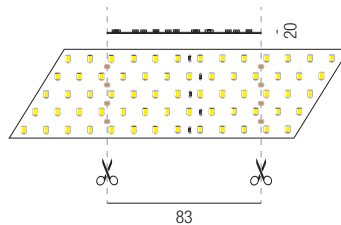

### 28W/m Belt, IP33, 24VDC, monochrome LED Belts

max. Länge je Einspeisung 5000mm, Leiterplatten weiß, 3M Doppelklebeband, Einspeisung 1500mm am Anfang und Ende des Belts

- superwarmweiß 2700K
- warmweiß 3000K
- kaltweiß 4200K

### 31W/m Belt, IP33, 24VDC, monochrome LED Belts

max. Länge je Einspeisung 5000mm, Leiterplatten weiß, 3M Doppelklebeband, Einspeisung 1500mm am Anfang und Ende des Belts

24VDC

**A++**

Bestell-Nr.	Länge	Lumen	Euro
69410/250-	2500 mm	2350 lm/m	

### 38W/m Belt, IP33, 24VDC, monochrome LED Belts

max. Länge je Einspeisung 5000mm, Leiterplatten weiß, 3M Doppelklebeband, Einspeisung 1500mm am Anfang und Ende des Belts

24VDC

**A++**

Bestell-Nr.	Länge	Lumen	Euro
69420/250-	2500 mm	2800 lm/m	

### 20W/m Belt, IP33, 24VDC, monochrome LED Belts

max. Länge je Einspeisung 5000mm, Leiterplatten weiß, 3M Doppelklebeband, Einspeisung 1500mm am Anfang und Ende des Belts

24VDC       

   **A++**

Bestell-Nr.	Länge	Lumen	Euro
69401/250- 	2500 mm	2000 lm/m	
69401/250- 	2500 mm	2100 lm/m	