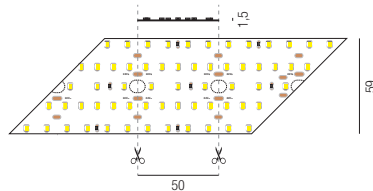

24VDC

A++

Bestell-Nr.	Länge	Lumen	Euro
69421/250-	2500 mm	3000 lm/m	
69421/250-	2500 mm	3300 lm/m