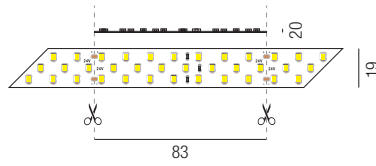

### 28W/m Belt, IP33, 24VDC, monochrome LED Belts

max. Länge je Einspeisung 5000mm, Leiterplatten weiß, 3M Doppelklebeband, Einspeisung 1500mm am Anfang und Ende des Belts

- superwarmweiß 2700K
- warmweiß 3000K
- kaltweiß 4200K

### 31W/m Belt, IP33, 24VDC, monochrome LED Belts

max. Länge je Einspeisung 5000mm, Leiterplatten weiß, 3M Doppelklebeband, Einspeisung 1500mm am Anfang und Ende des Belts

24VDC

**A++**

Bestell-Nr.	Länge	Lumen	Euro
69410/250-	2500 mm	2350 lm/m	

### 38W/m Belt, IP33, 24VDC, monochrome LED Belts

max. Länge je Einspeisung 5000mm, Leiterplatten weiß, 3M Doppelklebeband, Einspeisung 1500mm am Anfang und Ende des Belts

24VDC

**A++**

Bestell-Nr.	Länge	Lumen	Euro
69420/250-	2500 mm	2800 lm/m	

### 20W/m Belt, IP33, 24VDC, monochrome LED Belts

max. Länge je Einspeisung 5000mm, Leiterplatten weiß, 3M Doppelklebeband, Einspeisung 1500mm am Anfang und Ende des Belts

24VDC       

   **A++**

Bestell-Nr.	Länge	Lumen	Euro
69401/250- 	2500 mm	2000 lm/m	
69401/250- 	2500 mm	2100 lm/m	