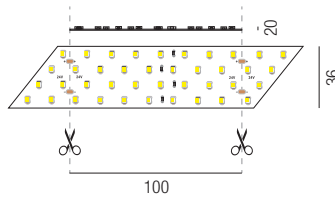

### 28W/m Belt, IP33, 24VDC, monochrome LED Belts

max. Länge je Einspeisung 5000mm, Leiterplatten weiß, 3M Doppelklebeband, Einspeisung 1500mm am Anfang und Ende des Belts

- superwarmweiß 2700K
- warmweiß 3000K
- kaltweiß 4200K

### 31W/m Belt, IP33, 24VDC, monochrome LED Belts

max. Länge je Einspeisung 5000mm, Leiterplatten weiß, 3M Doppelklebeband, Einspeisung 1500mm am Anfang und Ende des Belts

24VDC

**A++**

Bestell-Nr.	Länge	Lumen	Euro
69410/250-	2500 mm	2350 lm/m	

### 38W/m Belt, IP33, 24VDC, monochrome LED Belts

max. Länge je Einspeisung 5000mm, Leiterplatten weiß, 3M Doppelklebeband, Einspeisung 1500mm am Anfang und Ende des Belts

24VDC

**A++**

Bestell-Nr.	Länge	Lumen	Euro
69420/250-	2500 mm	2800 lm/m	

### 20W/m Belt, IP33, 24VDC, monochrome LED Belts

max. Länge je Einspeisung 5000mm, Leiterplatten weiß, 3M Doppelklebeband, Einspeisung 1500mm am Anfang und Ende des Belts

24VDC       

   **A++**

Bestell-Nr.	Länge	Lumen	Euro
69401/250- 	2500 mm	2000 lm/m	
69401/250- 	2500 mm	2100 lm/m	