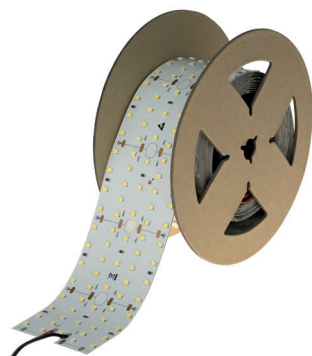

### 38W/m Belt, IP33, 24VDC, monochrome LED Belts

max. Länge je Einspeisung 5000mm, Leiterplatten weiß, 3M Doppelklebeband, Einspeisung 1500mm am Anfang und Ende des Belts

24VDC

**A++**

Bestell-Nr.	Länge	Lumen	Euro
69420/250-	2500 mm	2800 lm/m	

### 20W/m Belt, IP33, 24VDC, monochrome LED Belts

max. Länge je Einspeisung 5000mm, Leiterplatten weiß, 3M Doppelklebeband, Einspeisung 1500mm am Anfang und Ende des Belts

24VDC       

   **A++**

Bestell-Nr.	Länge	Lumen	Euro
69401/250- 	2500 mm	2000 lm/m	
69401/250- 	2500 mm	2100 lm/m	

### 25W/m Belt, IP33, 24VDC, monochrome LED Belts

max. Länge je Einspeisung 5000mm, Leiterplatten weiß, 3M Doppelklebeband, Einspeisung 1500mm am Anfang und Ende des Belts

24VDC       

   **A++**

Bestell-Nr.	Länge	Lumen	Euro
69411/250- 	2500 mm	2500 lm/m	
69411/250- 	2500 mm	2750 lm/m	

### 30W/m Belt, IP33, 24VDC, monochrome LED Belts

max. Länge je Einspeisung 5000mm, Leiterplatten weiß, 3M Doppelklebeband, Einspeisung 1500mm am Anfang und Ende des Belts

24VDC       

   **A++**

Bestell-Nr.	Länge	Lumen	Euro
69421/250- 	2500 mm	3000 lm/m	
69421/250- 	2500 mm	3300 lm/m	