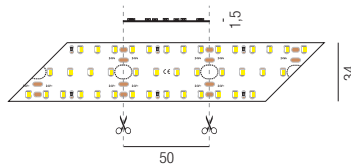

### 38W/m Belt, IP33, 24VDC, monochrome LED Belts

max. Länge je Einspeisung 5000mm, Leiterplatten weiß, 3M Doppelklebeband, Einspeisung 1500mm am Anfang und Ende des Belts

24VDC

**A++**

Bestell-Nr.	Länge	Lumen	Euro
69420/250-	2500 mm	2800 lm/m	

### 20W/m Belt, IP33, 24VDC, monochrome LED Belts

max. Länge je Einspeisung 5000mm, Leiterplatten weiß, 3M Doppelklebeband, Einspeisung 1500mm am Anfang und Ende des Belts

24VDC       

   **A++**

Bestell-Nr.	Länge	Lumen	Euro
69401/250- 	2500 mm	2000 lm/m	
69401/250- 	2500 mm	2100 lm/m	

### 25W/m Belt, IP33, 24VDC, monochrome LED Belts

max. Länge je Einspeisung 5000mm, Leiterplatten weiß, 3M Doppelklebeband, Einspeisung 1500mm am Anfang und Ende des Belts

24VDC       

   **A++**

Bestell-Nr.	Länge	Lumen	Euro
69411/250- 	2500 mm	2500 lm/m	
69411/250- 	2500 mm	2750 lm/m	