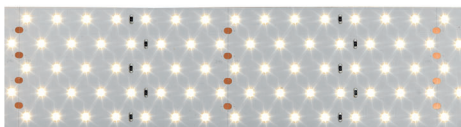

### 28W/m Belt, IP33, 24VDC, monochrome LED Belts

max. Länge je Einspeisung 5000mm, Leiterplatten weiß, 3M Doppelklebeband, Einspeisung 1500mm am Anfang und Ende des Belts

- superwarmweiß 2700K
- warmweiß 3000K
- kaltweiß 4200K

### 31W/m Belt, IP33, 24VDC, monochrome LED Belts

max. Länge je Einspeisung 5000mm, Leiterplatten weiß, 3M Doppelklebeband, Einspeisung 1500mm am Anfang und Ende des Belts

24VDC

**A++**

Bestell-Nr.	Länge	Lumen	Euro
69410/250-	2500 mm	2350 lm/m	

### 38W/m Belt, IP33, 24VDC, monochrome LED Belts

max. Länge je Einspeisung 5000mm, Leiterplatten weiß, 3M Doppelklebeband, Einspeisung 1500mm am Anfang und Ende des Belts

24VDC

**A++**

Bestell-Nr.	Länge	Lumen	Euro
69420/250-	2500 mm	2800 lm/m	

### 20W/m Belt, IP33, 24VDC, monochrome LED Belts

max. Länge je Einspeisung 5000mm, Leiterplatten weiß, 3M Doppelklebeband, Einspeisung 1500mm am Anfang und Ende des Belts

24VDC       

   **A++**

Bestell-Nr.	Länge	Lumen	Euro
69401/250- 	2500 mm	2000 lm/m	
69401/250- 	2500 mm	2100 lm/m	