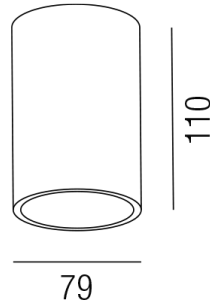

Produktdatenblatt

ORBIT 57370/11-S

Beschreibung

DL ORBIT

1fl/rund/starr/schwarz

dm79/H110mm/für 1xGU10 230V 40W

Anschluss 230V Wechselspannung, Schutzklasse I - Elektrische Isolierungsklasse (IEC), Schutzart IP20, Anwendung im Innenbereich, Installation an der Decke, 1 seitiger Lichtaustritt - down breitstrahlend, Leuchte geeignet für die Montage auf entflammaren Oberflächen, Energieeffizienzklasse, A++ - D

Projektbilder - Zusatzbilder - Detailbilder

Technische Änderungen vorbehalten, druck-, scan- und kalibrierungsbedingt sind Farbabweichungen möglich.