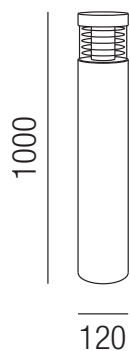

A - anthrazit
R - rost