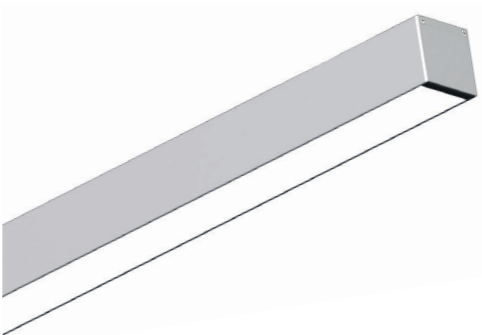

Explore 35

Aluminium, Kunststoff weiß

Bestell-Nr.	Länge	Euro
69730/125- S W	1250 mm	

Zubehör Explore 35

Profilverbinder
Länge 100mm

Bestell-Nr.	Euro
69737	

2 Stück
Endkappen

Bestell-Nr.	Euro
69781/SET- ALU	
69781/SET- S W	

Profilabhänger,
Stahlseil

Bestell-Nr.	Länge	Euro
69790/200	2000 mm	
69790/400	4000 mm	

Einspeisedose inkl.
Anschlusskabel 2000mm

Bestell-Nr.	Euro
69855/3- 3-polig ALU S W	
69855/5- 5-polig ALU S W	