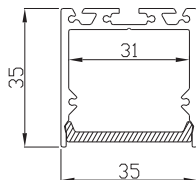

Explore 35

Aluminium, Kunststoff weiß

Bestell-Nr.	Länge	Euro
69730/125- S W	1250 mm	

Zubehör Explore 35

Profilverbinder
Länge 100mm

Bestell-Nr.	Euro
69737	

2 Stück
Endkappen

Bestell-Nr.	Euro
69781/SET- ALU	
69781/SET- S W	

Profilabhänger,
Stahlseil

Bestell-Nr.	Länge	Euro
69790/200	2000 mm	
69790/400	4000 mm	

Einspeisedose inkl.
Anschlusskabel 2000mm

Bestell-Nr.	Euro
69855/3- 3-polig ALU S W	
69855/5- 5-polig ALU S W	