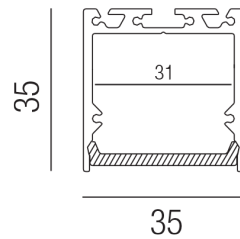

Produktdatenblatt

XPLORE 69730/125-W

Beschreibung

LED PROFIL - X-PLORE

Aluminium weiß matt RAL 9003/Abdeckung weiß

B35/H35/L1250mm

inkl. 2 Endkappen + Clips

Projektbilder - Zusatzbilder - Detailbilder