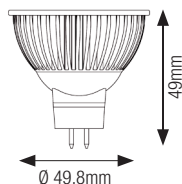

3W MY-SUN, GU5,3 LED 12V, 220lm

durchschnittliche Lebensdauer ~ 30000h

12VAC

A+

Bestell-Nr.	Euro
MY-SUN12-3W