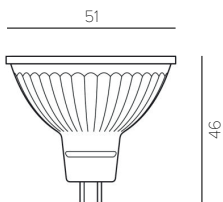

5W LO-COB DIM, GU5,3 LED 12V, 350lm

dimmbar, durchschnittliche Lebensdauer ~ 25000h

12VAC

A+

| Bestell-Nr. | Farbauswahl ang. | Euro |
|-----------------|------------------|------|
| LO-COB12-5WDIM- | SWW WW | |