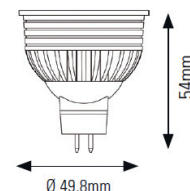

6W MY-SUN, GU5,3 LED 12V, 350lm

durchschnittliche Lebensdauer ~ 30000h

12VAC

A+

Bestell-Nr.	Euro
MY-SUN12-6W