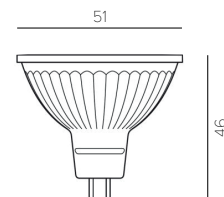

5W LO-COB DIM, GU5,3 LED 12V, 350lm

dimmbar, durchschnittliche Lebensdauer ~ 25000h

12VAC

A+

| Bestell-Nr. | Farbauswahl ang. | Euro |
|-----------------|------------------|------|
| LO-COB12-5WDIM- | SWW WW | |