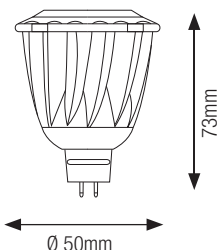

7W MY-LUX, GU5,3 LED 12V, 370lm

durchschnittliche Lebensdauer ~ 45000h

12VAC

A+

Bestell-Nr.	Euro
MY-LUX12-WW