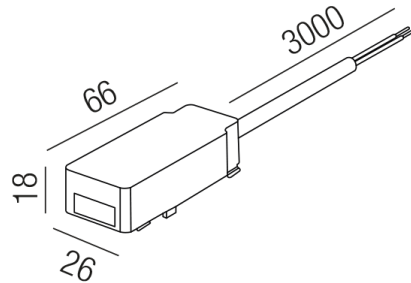

Produktdatenblatt

FORTY8 64850-S

Beschreibung

ZUB FORTY8

Kabeleinspeisung/schwarz

L66/B26/H18mm/Kabel 3000mm

CE-Kennzeichnung

Projektbilder - Zusatzbilder - Detailbilder