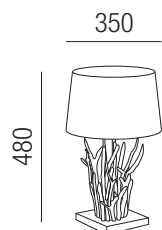

Stones, 1x E27 28W

Metallteile schwarz, Flusststeine, Schirm Leinen natur dunkel

230VAC A++ - D

Bestell-Nr. Euro
38432/45

Elements, 1x E27 42W

Fuß schwarz, Flusststeine und Naturholz, Schirm Leinen natur dunkel

230VAC A++ - D

Bestell-Nr. Euro
38443/73

Branch, 1x E27 42W

Fuß schwarz, Naturholzweige hell gebleicht, Schirm Leinen natur dunkel

230VAC A++ - D

Bestell-Nr. Euro
38445/55

Branch, 1x E27 70W

Fuß schwarz, Naturholzweige hell gebleicht, Schirm Leinen natur dunkel