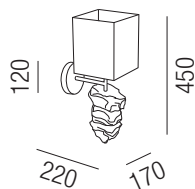

Stones, 1x E27 28W

Metallteile schwarz, Flusststeine, Schirm Leinen natur dunkel

230VAC A++ - D

Bestell-Nr. Euro
38432/45

Elements, 1x E27 42W

Fuß schwarz, Flusststeine und Naturholz, Schirm Leinen natur dunkel

230VAC A++ - D

Bestell-Nr. Euro
38443/73

Branch, 1x E27 42W

Fuß schwarz, Naturholzweige hell gebleicht, Schirm Leinen natur dunkel

230VAC A++ - D

Bestell-Nr. Euro
38445/55

Branch, 1x E27 70W

Fuß schwarz, Naturholzweige hell gebleicht, Schirm Leinen natur dunkel