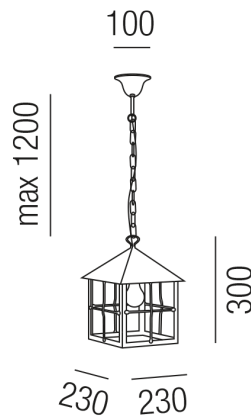

Produktdatenblatt

HINTERTHAL 93300/23-EG

Beschreibung

HL HINTERTHAL

1fl/eisengrau mit Silberfitter

230x230/H300mm/für 1x E27 42W

Anschluss 230V Wechselspannung, Schutzklasse I - Elektrische Isolierungsklasse (IEC), Schutzart IP43, Anwendung im Innen- und Außenbereich, Installation an der Decke, 4 seitiger Lichtaustritt - Rundumlicht (in alle Richtungen), Leuchte geeignet für die Montage auf entflammaren Oberflächen, Energieeffizienzklasse, A++ - D