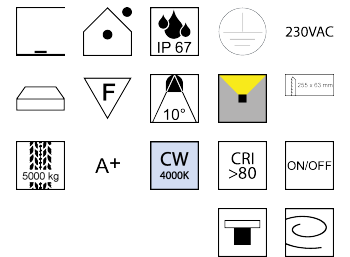

Produktdatenblatt

HYDROFLOOR VETRO 83356/26-10-CW

Beschreibung

EL HYDROFLOOR medium VETRO - LED

Gehäuse Alu/quadratisch/frameless/Abstrahlwinkel 10°

LED 10W 4000K 940lm CRI >80

Kabel 1000mm/inkl. Einbaudose

255x63/ET84,5/Loch255x63mm/Netzteil schaltbar

Anschluss 230V Wechselspannung, Schutzklasse I - Elektrische Isolierungsklasse (IEC), Schutzart IP67, Anwendung im Innen- und Außenbereich, Installation auf dem Boden, Lochausschnitt rechteckig: 255x63mm, 1 seitiger Lichtaustritt - up breitstrahlend, Abstrahlwinkel 10°, Leuchte geeignet für die Montage auf entflammaren Oberflächen, Netzteil integriert, Betriebsgeräte schaltbar (nicht dimmbar), Farbwiedergabeindex CRI >80, Farbtemperatur von kaltweiß 4000K, Energieeffizienzklasse, A+, überrollbare Leuchte bis 5000kg, mit angebautem Kabel, Lieferung inklusive Einbaudose

Projektbilder - Zusatzbilder - Detailbilder

Technische Änderungen vorbehalten, druck-, scan- und kalibrierungsbedingt sind Farbabweichungen möglich.