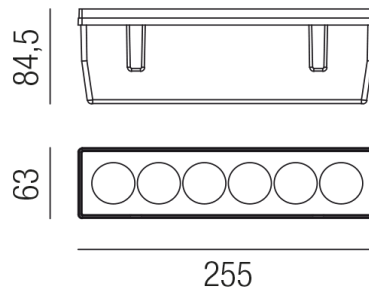

Produktdatenblatt

HYDROFLOOR VETRO 83356/26-10-CW

Beschreibung

EL HYDROFLOOR medium VETRO - LED

Gehäuse Alu/quadratisch/frameless/Abstrahlwinkel 10°

LED 10W 4000K 940lm CRI >80

Kabel 1000mm/inkl. Einbaudose

255x63/ET84,5/Loch255x63mm/Netzteil schaltbar

Anschluss 230V Wechselspannung, Schutzklasse I - Elektrische Isolierungsklasse (IEC), Schutzart IP67, Anwendung im Innen- und Außenbereich, Installation auf dem Boden, Lochausschnitt rechteckig: 255x63mm, 1 seitiger Lichtaustritt - up breitstrahlend, Abstrahlwinkel 10°, Leuchte geeignet für die Montage auf entflammaren Oberflächen, Netzteil integriert, Betriebsgeräte schaltbar (nicht dimmbar), Farbwiedergabeindex CRI >80, Farbtemperatur von kaltweiß 4000K, Energieeffizienzklasse, A+, überrollbare Leuchte bis 5000kg, mit angebautem Kabel, Lieferung inklusive Einbaudose