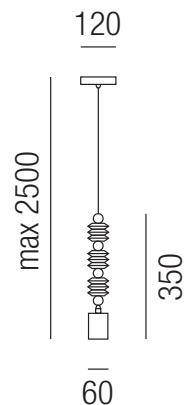

Pearl, 1x E27 42W

Holz schwarz matt oder weiß matt

230VAC A++ - D

Bestell-Nr.	Farbauswahl angeben	Euro
15502/55-	<input checked="" type="checkbox"/> S <input type="checkbox"/> W	

S - schwarz matt
 W - weiß matt

Pearl, 1x E27 42W

Holz schwarz matt oder weiß matt

230VAC A++ - D

Bestell-Nr.	Farbauswahl angeben	Euro
15503/62-	<input checked="" type="checkbox"/> S <input type="checkbox"/> W	

Pearl, 1x E27 42W

Holz schwarz matt oder weiß matt

230VAC A++ - D

Bestell-Nr.	Farbauswahl angeben	Euro
15500/34-	<input checked="" type="checkbox"/> S <input type="checkbox"/> W	

Pearl, 1x E27 42W

Holz schwarz matt oder weiß matt

230VAC A++ - D

Bestell-Nr.	Farbauswahl angeben	Euro
15501/35-	<input checked="" type="checkbox"/> S <input type="checkbox"/> W	