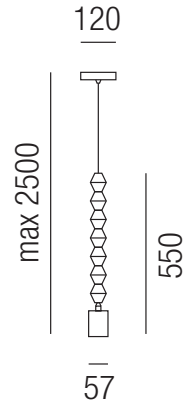

Pearl, 1x E27 42W

Holz schwarz matt oder weiß matt

230VAC A++ - D

Bestell-Nr.	Farbauswahl angeben	Euro
15502/55-	<input checked="" type="checkbox"/> S <input type="checkbox"/> W	

S - schwarz matt
 W - weiß matt

Pearl, 1x E27 42W

Holz schwarz matt oder weiß matt

230VAC A++ - D

Bestell-Nr.	Farbauswahl angeben	Euro
15503/62-	<input checked="" type="checkbox"/> S <input type="checkbox"/> W	

Pearl, 1x E27 42W

Holz schwarz matt oder weiß matt

230VAC A++ - D

Bestell-Nr.	Farbauswahl angeben	Euro
15500/34-	<input checked="" type="checkbox"/> S <input type="checkbox"/> W	

Pearl, 1x E27 42W

Holz schwarz matt oder weiß matt

230VAC A++ - D

Bestell-Nr.	Farbauswahl angeben	Euro
15501/35-	<input checked="" type="checkbox"/> S <input type="checkbox"/> W	