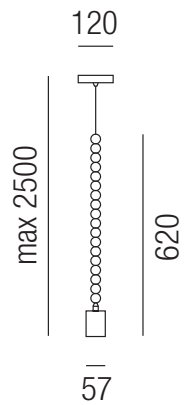

Pearl, 1x E27 42W

Holz schwarz matt oder weiß matt

230VAC A++ - D

Bestell-Nr.	Farbauswahl angeben	Euro
15502/55-	<input checked="" type="checkbox"/> S <input type="checkbox"/> W	

S - schwarz matt
 W - weiß matt

Pearl, 1x E27 42W

Holz schwarz matt oder weiß matt

230VAC A++ - D

Bestell-Nr.	Farbauswahl angeben	Euro
15503/62-	<input checked="" type="checkbox"/> S <input type="checkbox"/> W	

Pearl, 1x E27 42W

Holz schwarz matt oder weiß matt