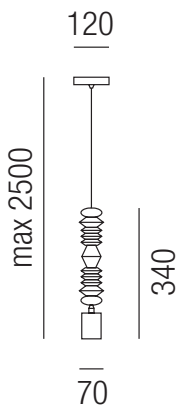

Pearl, 1x E27 42W

Holz schwarz matt oder weiß matt

230VAC A++ - D

Bestell-Nr.	Farbauswahl angeben	Euro
15502/55-	<input checked="" type="checkbox"/> S <input type="checkbox"/> W	

S - schwarz matt
 W - weiß matt

Pearl, 1x E27 42W

Holz schwarz matt oder weiß matt

230VAC A++ - D

Bestell-Nr.	Farbauswahl angeben	Euro
15503/62-	<input checked="" type="checkbox"/> S <input type="checkbox"/> W	

Pearl, 1x E27 42W

Holz schwarz matt oder weiß matt

230VAC A++ - D

Bestell-Nr.	Farbauswahl angeben	Euro
15500/34-	<input checked="" type="checkbox"/> S <input type="checkbox"/> W	

Pearl, 1x E27 42W

Holz schwarz matt oder weiß matt

230VAC A++ - D

Bestell-Nr.	Farbauswahl angeben	Euro
15501/35-	<input checked="" type="checkbox"/> S <input type="checkbox"/> W	