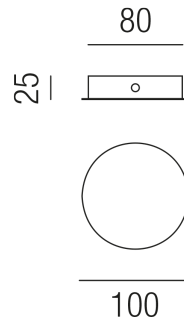

Produktdatenblatt

COMPO ZU123/20R-3-S

Beschreibung

COMPO Rondelle - radial
rund/schwarz matt/3 Auslässe radial
Abdeckung magnetisch/dm100/H25mm