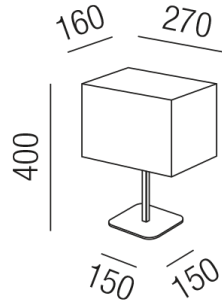

### Beschreibung

TL DINNER

1fl/gold/Schirm weiß-Borte gold

270x160/H400mm

für 1x E27 42W

Anschluss 230V Wechselspannung, Schutzklasse II - Elektrische Isolierungsklasse (IEC), Schutzart IP20, Anwendung im Innenbereich, Installation auf dem Boden, 4 seitiger Lichtaustritt - Rundumlicht (in alle Richtungen), Leuchte geeignet für die Montage auf entflammaren Oberflächen, mit integriertem Schalter (ON/OFF), Energieeffizienzklasse, A++ - D, mit angebautem Stromkabel und Stecker