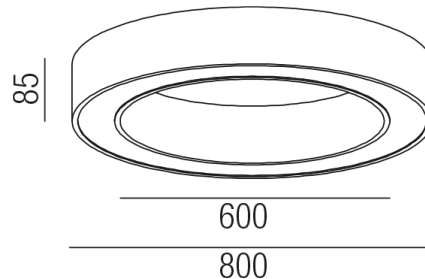

Produktdatenblatt

UNITED 37528/80-W

Beschreibung

DL/WL UNITED - 3CCT

nur Direktlicht/weiß/Diffuser weiß matt

LED 80W/CRI >90

2,7K(6000lm)/3K(6300lm)/4K(6400lm)

dm800-600/H85mm/TRIAC dimmbar

Anschluss 230V Wechselspannung, Schutzklasse I - Elektrische Isolierungsklasse (IEC), Schutzart IP20, Anwendung im Innenbereich, Installation an der Wand oder Decke, 1 seitiger Lichtaustritt - down breitstrahlend, Leuchte geeignet für die Montage auf entflammaren Oberflächen, Netzteil integriert, Betriebsgerät TRIAC dimmbar, Farbwiedergabeindex CRI >90, Energieeffizienzklasse, F, CE-Kennzeichnung, integrierter Colorswitch 3 Lichtfarben einstellbar - superwarmweiß, warmweiß oder kaltweiß