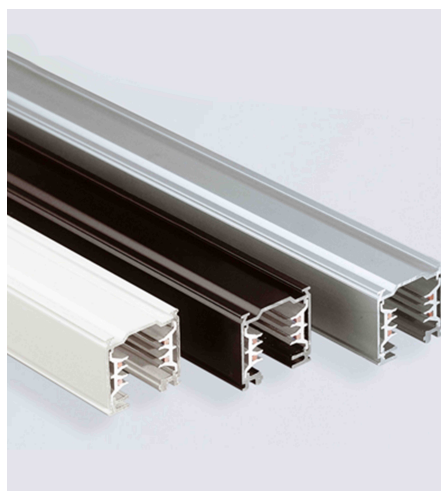

Produktdatenblatt

PRESTIGE 67171-W

Beschreibung

ZUB Prestige - Aufbau
Mittleinspeiser weiß

Projektbilder - Zusatzbilder - Detailbilder

Technische Änderungen vorbehalten, druck-, scan- und kalibrierungsbedingt sind Farbabweichungen möglich.