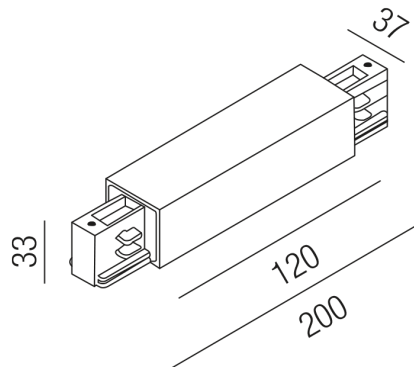

Produktdatenblatt

PRESTIGE 67171-W

Beschreibung

ZUB Prestige - Aufbau
Mittleinspeiser weiß

Projektbilder - Zusatzbilder - Detailbilder

Technische Änderungen vorbehalten, druck-, scan- und kalibrierungsbedingt sind Farbabweichungen möglich.