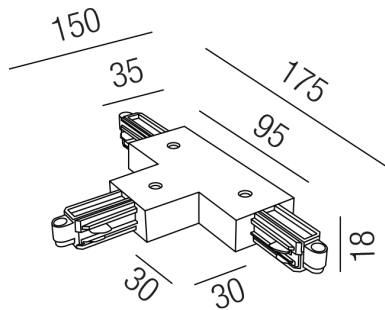

Produktdatenblatt

SHOPPING 67273-R-S

Beschreibung

ZUB SHOPPING
T-Verbinder/schwarz/Schutzleiter rechts

Projektbilder - Zusatzbilder - Detailbilder

Technische Änderungen vorbehalten, druck-, scan- und kalibrierungsbedingt sind Farbabweichungen möglich.