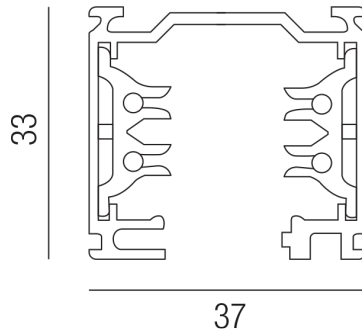

### Beschreibung

PRESTIGE Schiene - Aufbau  
3-Phasenstromschiene/Lg. 1000mm/alugrau