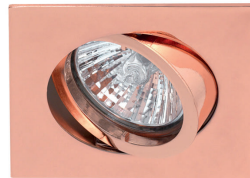

NI - nickel gebürstet

W - weiß glänzend

ALU - aluminiumgrau

WS - weiß satin

S - schwarz satin

C - chrom

KU - rose gold

R - rost

Spot 68 quadratisch

ohne Fassung, Einbaustrahler mit Bajonettverschluss

Bestell-Nr.	Farbauswahl angeben	Euro
MY-6810-	NI	
MY-6810-	W ALU	
MY-6810-	WS S C KU R	

Spot 68 quadratisch Box - 50 Stück

ohne Fassung, Einbaustrahler mit Bajonettverschluss, 50-er Box

Bestell-Nr.	Farbauswahl angeben	Euro
MY-6810-	NI /BOX	
MY-6810-	W ALU /BOX	
MY-6810-	WS S C KU R /BOX	

Fassungen

MY-68230

230V GU10 Fassung mit Anschlussklemme und Erdungsanschluss für 1x GU10 230V max. 40W

Bestell-Nr.	Euro
MY-68230	
MY-68230/BOX 100 Stück	

MY-68240

Fassung - **steckbar** Kunststoffgehäuse L 65/B 35/H 27mm mit Steckklemme, Kappe, Bügel für 1x GU10 230V max. 40W

Bestell-Nr.	Euro
MY-68240	
MY-68240/BOX 100 Stück	