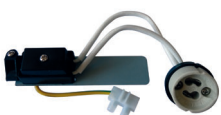

Spot 68 quadratisch

ohne Fassung, Einbaustrahler mit Bajonettverschluss

Bestell-Nr.	Farbauswahl angeben	Euro
MY-6810-	NI	
MY-6810-	W ALU	
MY-6810-	WS S C KU R	

Spot 68 quadratisch Box - 50 Stück

ohne Fassung, Einbaustrahler mit Bajonettverschluss, 50-er Box

Bestell-Nr.	Farbauswahl angeben	Euro
MY-6810-	NI /BOX	
MY-6810-	W ALU /BOX	
MY-6810-	WS S C KU R /BOX	

Fassungen

MY-68230

230V GU10 Fassung mit Anschlussklemme und Erdungsanschluss für 1x GU10 230V max. 40W

Bestell-Nr.	Euro
MY-68230	
MY-68230/BOX 100 Stück	

MY-68240

Fassung - **steckbar** Kunststoffgehäuse L 65/B 35/H 27mm mit Steckklemme, Kappe, Bügel für 1x GU10 230V max. 40W

Bestell-Nr.	Euro
MY-68240	
MY-68240/BOX 100 Stück	

MY-68220

230V GU10 Fassung Kabel vertikal 150mm m. Schlauch für 1x GU10 230V max. 40W

Bestell-Nr.	Euro
MY-68220	
MY-68220/BOX 100 Stück	

MY-68012

12V GU5,3 Fassung Kabel 140mm für 1x GU5,3 12V max. 35W

Bestell-Nr.	Euro
MY-68012	
MY-68012/BOX 100 Stück	