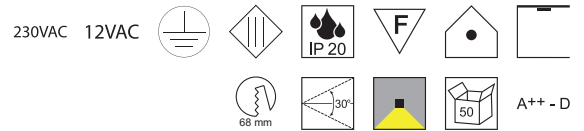

Spot 68 quadratisch

ohne Fassung, Einbaustrahler mit Bajonettverschluss

Bestell-Nr.	Farbauswahl angeben	Euro
MY-6810-	NI	
MY-6810-	W ALU	
MY-6810-	WS S C KU R	

Spot 68 quadratisch Box - 50 Stück

ohne Fassung, Einbaustrahler mit Bajonettverschluss, 50-er Box