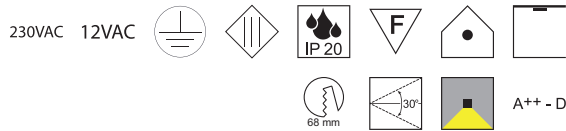

NI - nickel gebürstet

W - weiß glänzend

ALU - aluminiumgrau

WS - weiß satin

S - schwarz satin

C - chrom

KU - rose gold

R - rost

Spot 68 quadratisch

ohne Fassung, Einbaustrahler mit Bajonettverschluss

Bestell-Nr.	Farbauswahl angeben	Euro
MY-6810-	NI	
MY-6810-	W ALU	
MY-6810-	WS S C KU R	

Spot 68 quadratisch Box - 50 Stück

ohne Fassung, Einbaustrahler mit Bajonettverschluss, 50-er Box