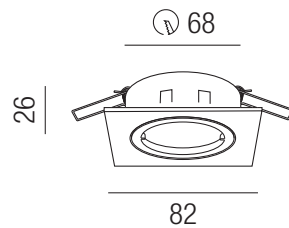

Spot 68 quadratisch

ohne Fassung, Einbaustrahler mit Bajonettverschluss

Bestell-Nr.	Farbauswahl angeben	Euro
MY-6810-	NI	
MY-6810-	W ALU	
MY-6810-	WS S C KU R	

Spot 68 quadratisch Box - 50 Stück

ohne Fassung, Einbaustrahler mit Bajonettverschluss, 50-er Box

Bestell-Nr.	Farbauswahl angeben	Euro
MY-6810-	NI /BOX	
MY-6810-	W ALU /BOX	
MY-6810-	WS S C KU R /BOX	

Fassungen

MY-68230

230V GU10 Fassung mit Anschlussklemme und Erdungsanschluss für 1x GU10 230V max. 40W

Bestell-Nr.	Euro
MY-68230	
MY-68230/BOX 100 Stück	

MY-68240

Fassung - **steckbar** Kunststoffgehäuse L 65/B 35/H 27mm mit Steckklemme, Kappe, Bügel für 1x GU10 230V max. 40W

Bestell-Nr.	Euro
MY-68240	
MY-68240/BOX 100 Stück	

MY-68220

230V GU10 Fassung Kabel vertikal 150mm m. Schlauch für 1x GU10 230V max. 40W

Bestell-Nr.	Euro
MY-68220	
MY-68220/BOX 100 Stück	

MY-68012

12V GU5,3 Fassung Kabel 140mm für 1x GU5,3 12V max. 35W

Bestell-Nr.	Euro
MY-68012	
MY-68012/BOX 100 Stück