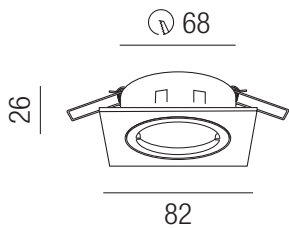

Spot 68 quadratisch

ohne Fassung, Einbaustrahler mit Bajonettverschluss

Bestell-Nr.	Farbauswahl angeben	Euro
MY-6810-	NI	
MY-6810-	W ALU	
MY-6810-	WS S C KU R	

Spot 68 quadratisch Box - 50 Stück

ohne Fassung, Einbaustrahler mit Bajonettverschluss, 50-er Box

Bestell-Nr.	Euro
MY-68230	
MY-68230/BOX 100 Stück	

MY-68240

Fassung - **steckbar** Kunststoffgehäuse L 65/B 35/H 27mm mit Steckklemme, Kappe, Bügel für 1x GU10 230V max. 40W

Bestell-Nr.	Euro
MY-68240	
MY-68240/BOX 100 Stück	