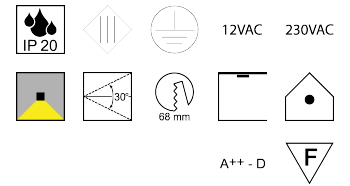

Produktdatenblatt

EINBAUSTRALER MY-6810-KU

Beschreibung

NV EINBAUSTRALER

quadrat./schwenkb./Kupfer

Loch 68mm / Bajonettverschluss

OHNE Fassung

Anschluss 230V Wechselspannung, Anschluss 12V Wechselspannung, Schutzklasse I - Elektrische Isolierungsklasse (IEC), Schutzklasse III - Elektrische Isolierungsklasse (IEC), Schutzart IP20, Anwendung im Innenbereich, Installation an der Decke, Lochausschnitt rund: 68mm, schwenkbar 30°, 1 seitiger Lichtaustritt - down breitstrahlend, Leuchte geeignet für die Montage auf entflammaren Oberflächen, Energieeffizienzklasse, A++ - D