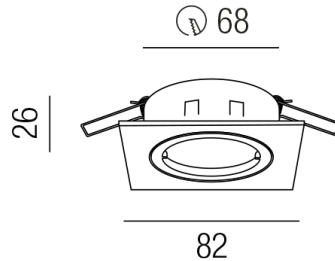

Produktdatenblatt

EINBAUSTRALER MY-6810-KU

Beschreibung

NV EINBAUSTRALER

quadrat./schwenkb./Kupfer

Loch 68mm / Bajonettverschluss

OHNE Fassung

Anschluss 230V Wechselspannung, Anschluss 12V Wechselspannung, Schutzklasse I - Elektrische Isolierungsklasse (IEC), Schutzklasse III - Elektrische Isolierungsklasse (IEC), Schutzart IP20, Anwendung im Innenbereich, Installation an der Decke, Lochausschnitt rund: 68mm, schwenkbar 30°, 1 seitiger Lichtaustritt - down breitstrahlend, Leuchte geeignet für die Montage auf entflammaren Oberflächen, Energieeffizienzklasse, A++ - D