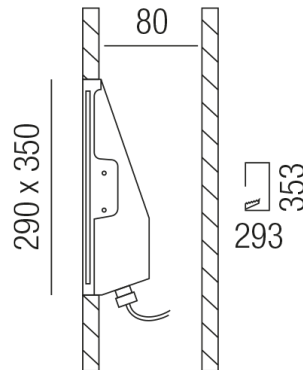

Produktdatenblatt

CHEESE 52932

Beschreibung

EL CHEESE - 230V

Gips glatt weiß

B 290/H 350/ET 78/Loch: 293x353mm

Auge: 250mm/für 1x GU10 20/35W

Anschluss 230V Wechselspannung, Schutzklasse I - Elektrische Isolierungsstufe (IEC), Schutzart IP20, Anwendung im Innenbereich, Installation an der Wand, Lochausschnitt rechteckig: 293x353mm, 1 seitiger Lichtaustritt - down breitstrahlend, Leuchte geeignet für die Montage auf entflammenden Oberflächen, Energieeffizienzklasse, A++ - D