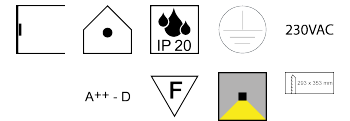

Produktdatenblatt

CHEESE 52932

Beschreibung

EL CHEESE - 230V

Gips glatt weiß

B 290/H 350/ET 78/Loch: 293x353mm

Auge: 250mm/für 1x GU10 20/35W

Anschluss 230V Wechselspannung, Schutzklasse I - Elektrische Isolierungsstufe (IEC), Schutzart IP20, Anwendung im Innenbereich, Installation an der Wand, Lochausschnitt rechteckig: 293x353mm, 1 seitiger Lichtaustritt - down breitstrahlend, Leuchte geeignet für die Montage auf entflammenden Oberflächen, Energieeffizienzklasse, A++ - D