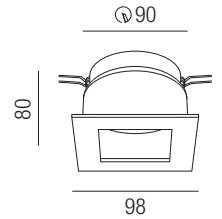

MY-7500, Einbaustrahler

Zamakguss, starr, ohne Fassung

- AS - silber - innen schwarz
- S - schwarz

Bestell-Nr.	Farbauswahl angeben	Euro
MY-7500-	AS S	

MY-9000, Einbaustrahler

Metall, schwenkbar, ohne Fassung

Bestell-Nr.	Farbauswahl angeben	Euro
MY-9000-	AS S	

MY-7700, Einbaustrahler

Alu natur, ohne Fassung

Bestell-Nr.	Euro
MY-7700	

MY-7710, Einbaustrahler

Alu natur, ohne Fassung

Bestell-Nr.	Euro
MY-7710	

Fassungen

MY-68230

230V GU10 Fassung mit Anschlussklemme und Erdungsanschluss für 1x GU10 230V max. 40W

Bestell-Nr.	Euro
MY-68230	
MY-68230/BOX 100 Stück	

MY-68240

Fassung - **steckbar** Kunststoffgehäuse L 65/B 35/H 27mm mit Steckklemme, Kappe, Bügel für 1x GU10 230V max. 40W

Bestell-Nr.	Euro
MY-68240	
MY-68240/BOX 100 Stück	

MY-68220

230V GU10 Fassung Kabel vertikal 150mm m. Schlauch für 1x GU10 230V max. 40W

Bestell-Nr.	Euro
MY-68220	
MY-68220/BOX 100 Stück	

MY-90230

230V GU10 Fassung für MY-9000 mit Anschlussklemme, Schutzkappe, Bügel für 1x GU10 230V max. 40W

Bestell-Nr.	Euro
MY-90230	
MY-90230/BOX 100 Stück