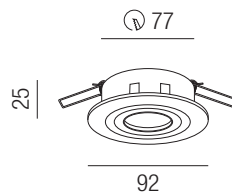

Bestell-Nr.	Farbauswahl angeben	Euro
MY-9000-	AS S	

MY-7700, Einbaustrahler

Alu natur, ohne Fassung

Bestell-Nr.	Euro
MY-7700	

MY-7710, Einbaustrahler

Alu natur, ohne Fassung

Bestell-Nr.	Euro
MY-7710	

Fassungen

MY-68230

230V GU10 Fassung mit Anschlussklemme und Erdungsanschluss für 1x GU10 230V max. 40W

Bestell-Nr.	Euro
MY-68230	
MY-68230/BOX 100 Stück	

MY-68240

Fassung - **steckbar** Kunststoffgehäuse L 65/B 35/H 27mm mit Steckklemme, Kappe, Bügel für 1x GU10 230V max. 40W