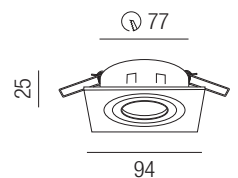

Bestell-Nr.	Farbauswahl angeben	Euro
MY-9000-	AS S	

MY-7700, Einbaustrahler

Alu natur, ohne Fassung

Bestell-Nr.	Euro
MY-7700	

MY-7710, Einbaustrahler

Alu natur, ohne Fassung

Bestell-Nr.	Euro
MY-7710	

Fassungen

MY-68230

230V GU10 Fassung mit Anschlussklemme und Erdungsanschluss für 1x GU10 230V max. 40W

Bestell-Nr.	Euro
MY-68230	
MY-68230/BOX 100 Stück	

MY-68240

Fassung - **steckbar** Kunststoffgehäuse L 65/B 35/H 27mm mit Steckklemme, Kappe, Bügel für 1x GU10 230V max. 40W