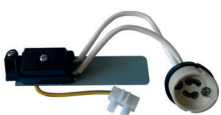

MY-7500, Einbaustrahler

Zamakguss, starr, ohne Fassung

- AS - silber - innen schwarz
- S - schwarz

Bestell-Nr.	Farbauswahl angeben	Euro
MY-7500-	AS S	

MY-9000, Einbaustrahler

Metall, schwenkbar, ohne Fassung

Bestell-Nr.	Farbauswahl angeben	Euro
MY-9000-	AS S	

MY-7700, Einbaustrahler

Alu natur, ohne Fassung

Bestell-Nr.	Euro
MY-7700	

MY-7710, Einbaustrahler

Alu natur, ohne Fassung

Bestell-Nr.	Euro
MY-7710	

Fassungen

MY-68230

230V GU10 Fassung mit Anschlussklemme und Erdungsanschluss für 1x GU10 230V max. 40W

Bestell-Nr.	Euro
MY-68230	
MY-68230/BOX 100 Stück	

MY-68240

Fassung - **steckbar** Kunststoffgehäuse L 65/B 35/H 27mm mit Steckklemme, Kappe, Bügel für 1x GU10 230V max. 40W

Bestell-Nr.	Euro
MY-68240	
MY-68240/BOX 100 Stück	

MY-68220

230V GU10 Fassung Kabel vertikal 150mm m. Schlauch für 1x GU10 230V max. 40W

Bestell-Nr.	Euro
MY-68220	
MY-68220/BOX 100 Stück	

MY-90230

230V GU10 Fassung für MY-9000 mit Anschlussklemme, Schutzkappe, Bügel für 1x GU10 230V max. 40W