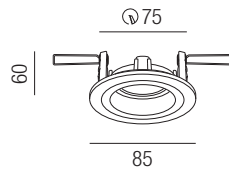

MY-7500, Einbaustrahler

Zamakguss, starr, ohne Fassung

- AS - silber - innen schwarz
- S - schwarz

Bestell-Nr.	Farbauswahl angeben	Euro
MY-7500-	AS S	

MY-9000, Einbaustrahler

Metall, schwenkbar, ohne Fassung

Bestell-Nr.	Farbauswahl angeben	Euro
MY-9000-	AS S	

MY-7700, Einbaustrahler

Alu natur, ohne Fassung

Bestell-Nr.	Euro
MY-7700	

MY-7710, Einbaustrahler

Alu natur, ohne Fassung

Bestell-Nr.	Euro
MY-7710	

Fassungen

MY-68230

230V GU10 Fassung mit Anschlussklemme und Erdungsanschluss für 1x GU10 230V max. 40W

Bestell-Nr.	Euro
MY-68230	
MY-68230/BOX 100 Stück	

MY-68240

Fassung - **steckbar** Kunststoffgehäuse L 65/B 35/H 27mm mit Steckklemme, Kappe, Bügel für 1x GU10 230V max. 40W

Bestell-Nr.	Euro
MY-68240	
MY-68240/BOX 100 Stück	

MY-68220

230V GU10 Fassung Kabel vertikal 150mm m. Schlauch für 1x GU10 230V max. 40W

Bestell-Nr.	Euro
MY-68220	
MY-68220/BOX 100 Stück	

MY-90230

230V GU10 Fassung für MY-9000 mit Anschlussklemme, Schutzkappe, Bügel für 1x GU10 230V max. 40W