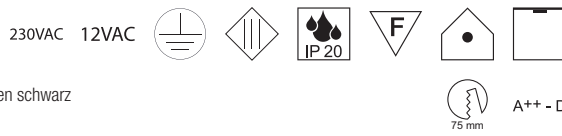

MY-7500, Einbaustrahler

Zamakguss, starr, ohne Fassung

- AS - silber - innen schwarz
- S - schwarz

Bestell-Nr.	Farbauswahl angeben	Euro
MY-7500-	AS S	

MY-9000, Einbaustrahler

Metall, schwenkbar, ohne Fassung

Bestell-Nr.	Farbauswahl angeben	Euro
MY-9000-	AS S	

MY-7700, Einbaustrahler

Alu natur, ohne Fassung

Bestell-Nr.	Euro
MY-7700	

MY-7710, Einbaustrahler

Alu natur, ohne Fassung

Bestell-Nr.	Euro
MY-7710	

Fassungen

MY-68230

230V GU10 Fassung mit Anschlussklemme und Erdungsanschluss für 1x GU10 230V max. 40W

Bestell-Nr.	Euro
MY-68230	
MY-68230/BOX 100 Stück	

MY-68240

Fassung - **steckbar** Kunststoffgehäuse L 65/B 35/H 27mm mit Steckklemme, Kappe, Bügel für 1x GU10 230V max. 40W