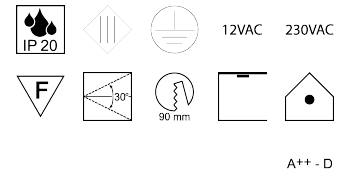

Produktdatenblatt

MY-LIGHT MY-9000-S

Beschreibung

NV EINBAUSTRALER

quadr/Loch rund/fix/blendfrei

schwarz+schwarz./für 1xGU5,3 20/35/50W

Loch: 90mm

Anschluss 230V Wechselspannung, Anschluss 12V Wechselspannung, Schutzklasse I - Elektrische Isolierungsklasse (IEC), Schutzklasse III - Elektrische Isolierungsklasse (IEC), Schutzart IP20, Anwendung im Innenbereich, Installation an der Decke, Lochausschnitt rund: 90mm, schwenkbar 30°, Leuchte geeignet für die Montage auf entflammaren Oberflächen, Energieeffizienzklasse, A++ - D