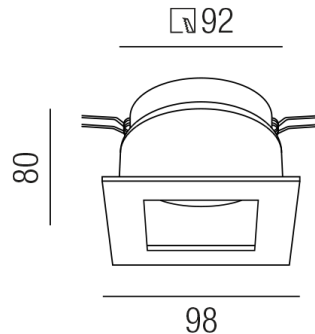

Produktdatenblatt

MY-LIGHT MY-9000-S

Beschreibung

NV EINBAUSTRALER

quadr/Loch rund/fix/blendfrei

schwarz+schwarz./für 1xGU5,3 20/35/50W

Loch: 90mm

Anschluss 230V Wechselspannung, Anschluss 12V Wechselspannung, Schutzklasse I - Elektrische Isolierungsklasse (IEC), Schutzklasse III - Elektrische Isolierungsklasse (IEC), Schutzart IP20, Anwendung im Innenbereich, Installation an der Decke, Lochausschnitt rund: 90mm, schwenkbar 30°, Leuchte geeignet für die Montage auf entflammaren Oberflächen, Energieeffizienzklasse, A++ - D