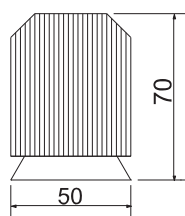

Zubehör LD-COB 6,2W

Bestell-Nr.	Euro
Tauschreflektor 20°	
LD-COB-6W-20	
Tauschreflektor 60°	
LD-COB-6W-60	

9,3W LD-COB, LED Einsatz

ohne Netzteil, bestrombar **350mA**

A+

Bestell-Nr.	Lumen	Euro
LD-COB-CC-9W- SWW	940 lm	
LD-COB-CC-9W- WW	975 lm	