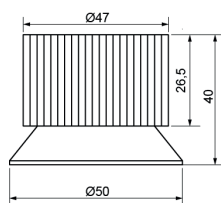

ohne Netzteil, bestrombar **350mA**

Bestell-Nr.	Lumen	Euro
LD-COB-CC-6W-DTW	50 lm - 480 lm	

6,2W LD-COB, LED Einsatz

ohne Netzteil, bestrombar **24VDC**

SWW 2700K WW 3000K A+

Bestell-Nr.	Lumen	Euro
LD-COB-CV-6W- SWW	620 lm	
LD-COB-CV-6W- WW	660 lm	