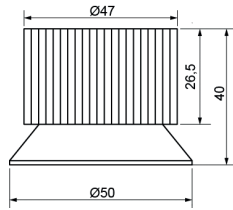

6,2W LD-COB, LED Einsatz

ohne Netzteil, bestrombar **350mA**

SWW - superwarmweiß 2700K
WW - warmweiß 3000K

WW 3000K A+

Bestell-Nr.	Lumen	Euro
LD-COB-CC-6W- SWW	620 lm	
LD-COB-CC-6W- WW	660 lm	

6,1W LD-COB, LED Einsatz, dim to warm