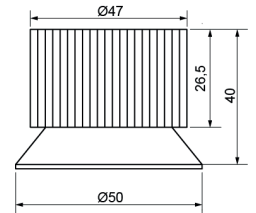

Bestell-Nr.	Lumen	Euro
LD-COB-CC-6W-DTW	50 lm - 480 lm