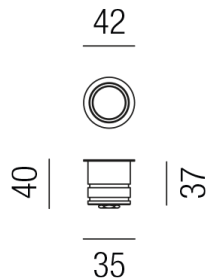

Produktdatenblatt

IMAGE OUTDOOR 50119-SWW

Beschreibung

STR IMAGE outdoor - effect- IP67

rund/schwarz/Lichteffekt Ring

dm42/ET40/Loch: 35mm

LED a 1,4W 3000K 60lm 24VDC CRI>80

Schutzklasse III - Elektrische Isolierungsklasse (IEC), Schutzart IP67, Anwendung im Innen- und Außenbereich, Installation an der Wand, Decke oder auf dem Boden, 4 seitiger Lichtaustritt - Rundumlicht (in alle Richtungen), 1 seitiger Lichtaustritt - up breitstrahlend, Leuchte geeignet für die Montage auf entflammaren Oberflächen, Lieferung ohne Netzteil, Farbwiedergabeindex CRI >80, Farbtemperatur von warmweiß 3000K, Energieeffizienzklasse, A+, Serienschaltung, mit angebaurem Kabel