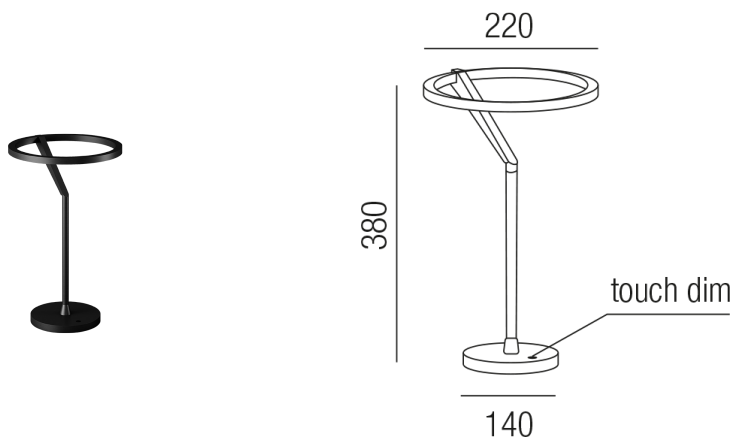

## OLYMPIA 57390/38-S

### Beschreibung

TL OLYMPIA

schwarz matt/dm220/H 380mm

LED 12,6W 3000K 1134lm CRI >90

mit Touchdimmer

Anschluss 230V Wechselspannung, Schutzklasse I - Elektrische Isolierungsklasse (IEC), Schutzart IP20, Anwendung im Innenbereich, Installation auf dem Boden, 1 seitiger Lichtaustritt - down breitstrahlend, Leuchte geeignet für die Montage auf entflammaren Oberflächen, Netzteil integriert, Betriebsgeräte schaltbar (nicht dimmbar), dimmbar, Farbwiedergabeindex CRI >90, Farbtemperatur von warmweiß 3000K, Energieeffizienzklasse, F, CE-Kennzeichnung, mit angebautem Stromkabel und Stecker