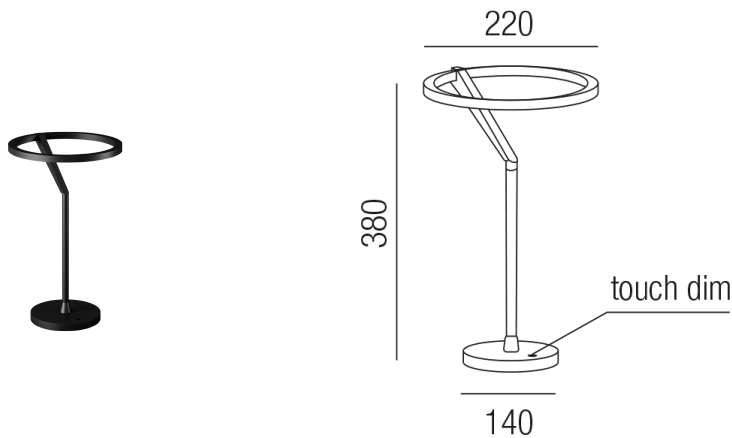

Produktdatenblatt

OLYMPIA 57390/38-S

Beschreibung

TL OLYMPIA

schwarz matt/dm220/H 380mm

LED 12,6W 3000K 1134lm CRI >90

mit Touchdimmer

Anschluss 230V Wechselspannung, Schutzklasse I - Elektrische Isolierungsklasse (IEC), Schutzart IP20, Anwendung im Innenbereich, Installation auf dem Boden, 1 seitiger Lichtaustritt - down breitstrahlend, Leuchte geeignet für die Montage auf entflammaren Oberflächen, Netzteil integriert, Betriebsgeräte schaltbar (nicht dimmbar), dimmbar, Farbwiedergabeindex CRI >90, Farbtemperatur von warmweiß 3000K, Energieeffizienzklasse, F, CE-Kennzeichnung, mit angebautem Stromkabel und Stecker