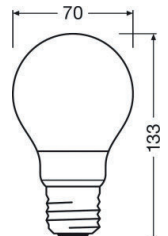

Bestell-Nr.	Euro
LO-FROAGL-12WD