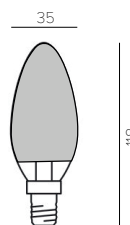

dimmbar, durchschnittliche Lebensdauer ~ 15000h, gefrostetes Glas

A++

Bestell-Nr.	Euro
LO-FROAGL-12WD	

2,5W LO-FROST, E14 Kerze LED 230V, 250lm

durchschnittliche Lebensdauer ~ 15000h, gefrostetes Glas

A++

Bestell-Nr.	Euro
LO-FROKER14-3W	