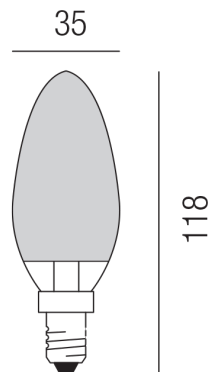

Produktdatenblatt

FROSTED LO-FROKER14-3W

Beschreibung

LED FROSTED 360° - IP20

Kerze E14 1x 2,5W 2700K 250lm CRI>80

Glas gefrostet/dm35/H118mm/nicht dimmbar

Anschluss 230V Wechselspannung, Schutzart IP20, 4 seitiger Lichtaustritt - Rundumlicht (in alle Richtungen), Abstrahlwinkel 360°, Betriebsgeräte schaltbar (nicht dimmbar), Farbwiedergabeindex CRI >80, Farbtemperatur von superwarmweiß 2700K, Energieeffizienzklasse, A++