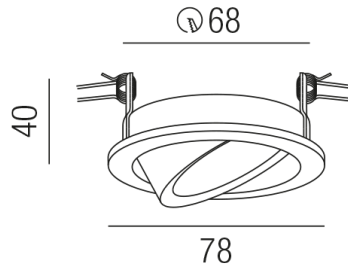

Produktdatenblatt

ZUPOLY ZU548/81-ALU

Beschreibung

ZUB POLY

NUR Einbaurahmen mit Innenring

rund/silbergrau

dm78/Loch 68mm

Schutzart IP20, Anwendung im Innenbereich, Installation an der Wand oder Decke, Lochausschnitt rund: 68mm, schwenkbar 30°