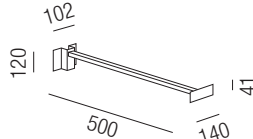

Bestell-Nr.	Euro
88139/30	

Pur Sun Wandausleger

Wandausleger schwarz

Bestell-Nr.	Euro
88136/50	

Pur Sun Dreibein

Dreibeinstativ gelb für Pur Sun 10W - 50W,
zusammenklappbar

Bestell-Nr.	Euro
88138	