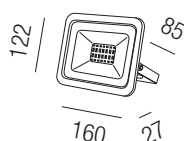

Pur Sun, 230V LED 30W **LED**

Aluminium weiß, Glas transparent, LED SMD, inkl. 2000mm Kabel + Stecker

WW - warmweiß 3000K
CW - kaltweiß 4000K

230VAC

Bestell-Nr.	Lumen	Euro
88133/30-W WW	2250 lm	
88133/30-W CW	2450 lm	