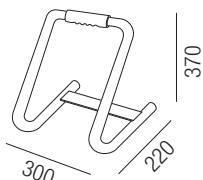

Bestell-Nr.	Euro
88139/30