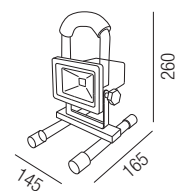

Bestell-Nr.	Euro
88135/10-WW