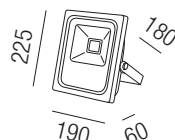

Bestell-Nr.	Euro
88134/30-RGB