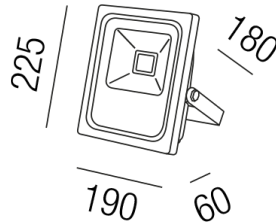

Produktdatenblatt

PUR - SUN 88134/30-RGB

Beschreibung

STR PUR - SUN - CL I/IP65

schwarz/120° schwenkbar

B190/H225/AL180mm/inkl. LED RGB

mit 2 Meter Zuleitung + Stecker/inkl. FUNKFernbedienung

Anschluss 230V Wechselspannung, Schutzklasse I - Elektrische Isolierungsklasse (IEC), Schutzart IP65, Anwendung im Innen- und Außenbereich, Installation an der Wand, Decke oder auf dem Boden, drehbar, Abstrahlwinkel 120°, Leuchte geeignet für die Montage auf entflammaren Oberflächen, dimmbar, Farbtöne RGB, Rot, Grün, Blau, , Energieeffizienzklasse, A+, mit angebautem Stromkabel und Stecker