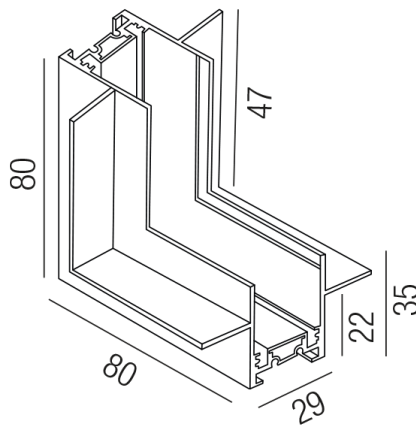

# Produktdatenblatt

**FORTY8 64869-S**

## Beschreibung

ZUB FORTY8 - Einbau  
EckVerbinder Decke-Wand/schwarz

CE-Kennzeichnung