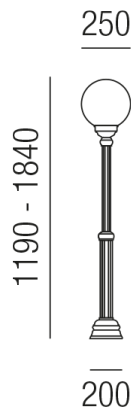

Produktdatenblatt

AMALFI 93651/184-S

Beschreibung

SL AMALFI

1fl/schwarz/KU-KUGEL PMMA opal

dm250/H1190-1840mm/für 1x E27 70W

Anschluss 230V Wechselspannung, Schutzklasse I - Elektrische Isolierungsklasse (IEC), Schutzart IP43, Anwendung im Innen- und Außenbereich, Installation auf dem Boden, 4 seitiger Lichtaustritt - Rundumlicht (in alle Richtungen), Leuchte geeignet für die Montage auf entflammaren Oberflächen, Energieeffizienzklasse, A++ - D

Projektbilder - Zusatzbilder - Detailbilder

Technische Änderungen vorbehalten, druck-, scan- und kalibrierungsbedingt sind Farbabweichungen möglich.