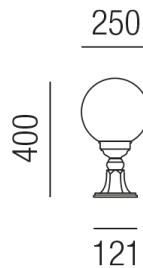

### Beschreibung

SL AMALFI

1fl/schwarzgrün/KU-KUGEL PMMA opal

dm250/H400mm/für 1x E27 70W

Anschluss 230V Wechselspannung, Schutzklasse I - Elektrische Isolierungsklasse (IEC), Schutzart IP43, Anwendung im Innen- und Außenbereich, Installation auf dem Boden, 4 seitiger Lichtaustritt - Rundumlicht (in alle Richtungen), Leuchte geeignet für die Montage auf entflammaren Oberflächen, Energieeffizienzklasse, A++ - D