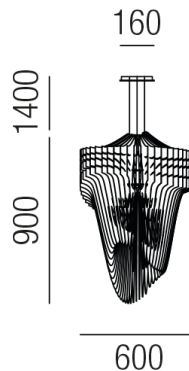

Produktdatenblatt

ARIA 36300/60-G

Beschreibung

HL ARIA

Goldflex/gold

dm600/H900/GH2300mm/TRIAC dim

LED 35W 2700K 3500lm CRI> 90

Anschluss 230V Wechselspannung, Schutzklasse II - Elektrische Isolierungsklasse (IEC), Schutzart IP20, Anwendung im Innenbereich, Installation an der Decke, 4 seitiger Lichtaustritt - Rundumlicht (in alle Richtungen), Leuchte geeignet für die Montage auf entflammaren Oberflächen, Netzteil integriert, Betriebsgerät TRIAC dimmbar, Farbwiedergabeindex CRI >90, Farbtemperatur von superwarmweiß 2700K, Energieeffizienzklasse, A+

Projektbilder - Zusatzbilder - Detailbilder

Technische Änderungen vorbehalten, druck-, scan- und kalibrierungsbedingt sind Farbabweichungen möglich.