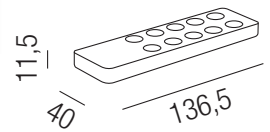

Dimmmodul Konstantstrom - 1 Kanal

dimmbar mit Taster oder Funkfernbedienung

Bestell-Nr.	Euro
43LED/531 4x 700mA	
43LED/532 4x 350mA	

+ 5 Zonen Funkfernbedienung

Dimmen 0-100%, Reichweite 20m, inkl. Batterien CR2025 und Wandhalterung