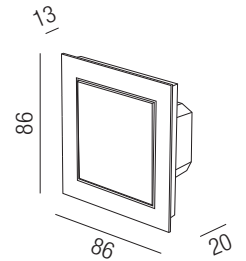

Bestell-Nr.	Euro
43LED/539	

Dimmmodul Konstantstrom - 1 Kanal

dimmbar mit Taster oder Funkfernbedienung

Bestell-Nr.	Euro
43LED/531 4x 700mA	
43LED/532 4x 350mA	

+ 1 Kanal Wandaubdimmer

Dimmen 0-100%, Reichweite 20m, inkl. Batterien CR2430, Glasrahmen weiß