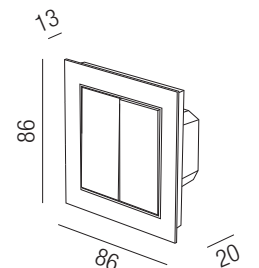

Bestell-Nr.	Euro
43LED/535	

Dimmmodul Konstantstrom - 1 Kanal

dimmbar mit Taster oder Funkfernbedienung

Bestell-Nr.	Euro
43LED/531 4x 700mA	
43LED/532 4x 350mA	

+ 2 Kanal Wandaubdimmer

Dimmen 0-100%, Reichweite 20m, inkl. Batterien CR2430, Glasrahmen weiß