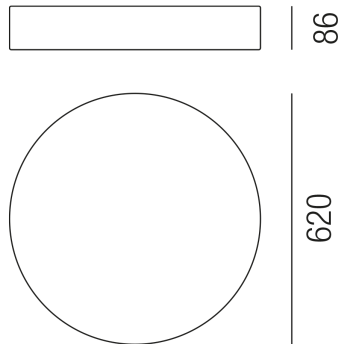

Produktdatenblatt

BEN 67720/62-SWW

Beschreibung

Modul BEN - large - IP40

schwarz matt/NUR Direktlicht/Diffuser Kunststoff satin

LED 60W 3000K 5400lm CRI >80

dm 620/H 86mm Netzteil schaltbar

Anschluss 230V Wechselspannung, Schutzklasse I - Elektrische Isolierungsklasse (IEC), Schutzart IP40, Anwendung im Innenbereich, Installation an der Wand oder Decke, 1 seitiger Lichtaustritt - down breitstrahlend, Abstrahlwinkel 90°, Leuchte geeignet für die Montage auf entflammaren Oberflächen, Netzteil integriert, Betriebsgeräte schaltbar (nicht dimmbar), Farbwiedergabeindex CRI >80, Blendungsbewertung UGR <22, Farbtemperatur von warmweiß 3000K, Energieeffizienzklasse, A+

Projektbilder - Zusatzbilder - Detailbilder

Technische Änderungen vorbehalten, druck-, scan- und kalibrierungsbedingt sind Farbabweichungen möglich.