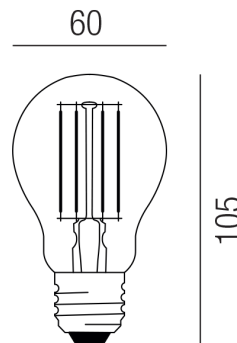

### Beschreibung

LED FILAMENT 360°

AGL 11W/E27/2700K/1521lm/CRI>80

dm60/H105mm/dimmbar

Anschluss 230V Wechselspannung, Schutzart IP20, 4 seitiger Lichtaustritt - Rundumlicht (in alle Richtungen), Abstrahlwinkel 360°, dimmbar, Farbwiedergabeindex CRI >80, Farbtemperatur von superwarmweiß 2700K, Energieeffizienzklasse, A++