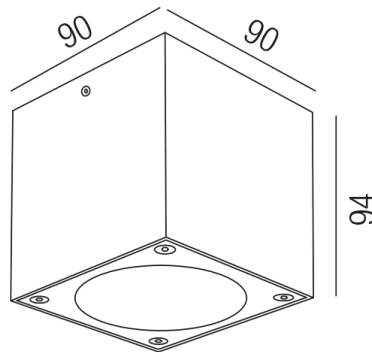

Produktdatenblatt

HECTOR 84929/9-W

Beschreibung

DL HECTOR - LED

6fl/weiß/Downlight

9x9/H9,4/inkl. LED 6xLED 1W

Anschluss 230V Wechselspannung, Schutzklasse I - Elektrische Isolierungsklasse (IEC), Schutzart IP54, Anwendung im Innen- und Außenbereich, Installation an der Decke, 1 seitiger Lichtaustritt - down breitstrahlend, Abstrahlwinkel 120°, Leuchte geeignet für die Montage auf entflammaren Oberflächen, Netzteil integriert, Konstantstrom 350mA, Betriebsgeräte schaltbar (nicht dimmbar), Farbwiedergabeindex CRI >80, Farbtemperatur von warmweiß 3000K, Energieeffizienzklasse, F, CE-Kennzeichnung