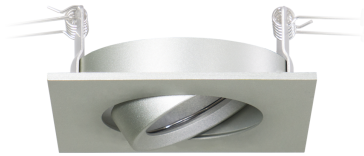

## ZUPOLY ZU548/82-ALU

### Beschreibung

ZUB POLY

NUR Einbaurahmen mit Innenring

quadratisch/silbergrau

78x78/Loch 68mm

Schutzart IP20, Anwendung im Innenbereich, Installation an der Wand oder Decke, Lochausschnitt rund: 68mm, schwenkbar 30°