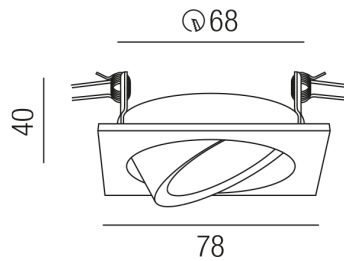

### Beschreibung

ZUB POLY

NUR Einbaurahmen mit Innenring

quadratisch/silbergrau

78x78/Loch 68mm

Schutzart IP20, Anwendung im Innenbereich, Installation an der Wand oder Decke, Lochausschnitt rund: 68mm, schwenkbar 30°